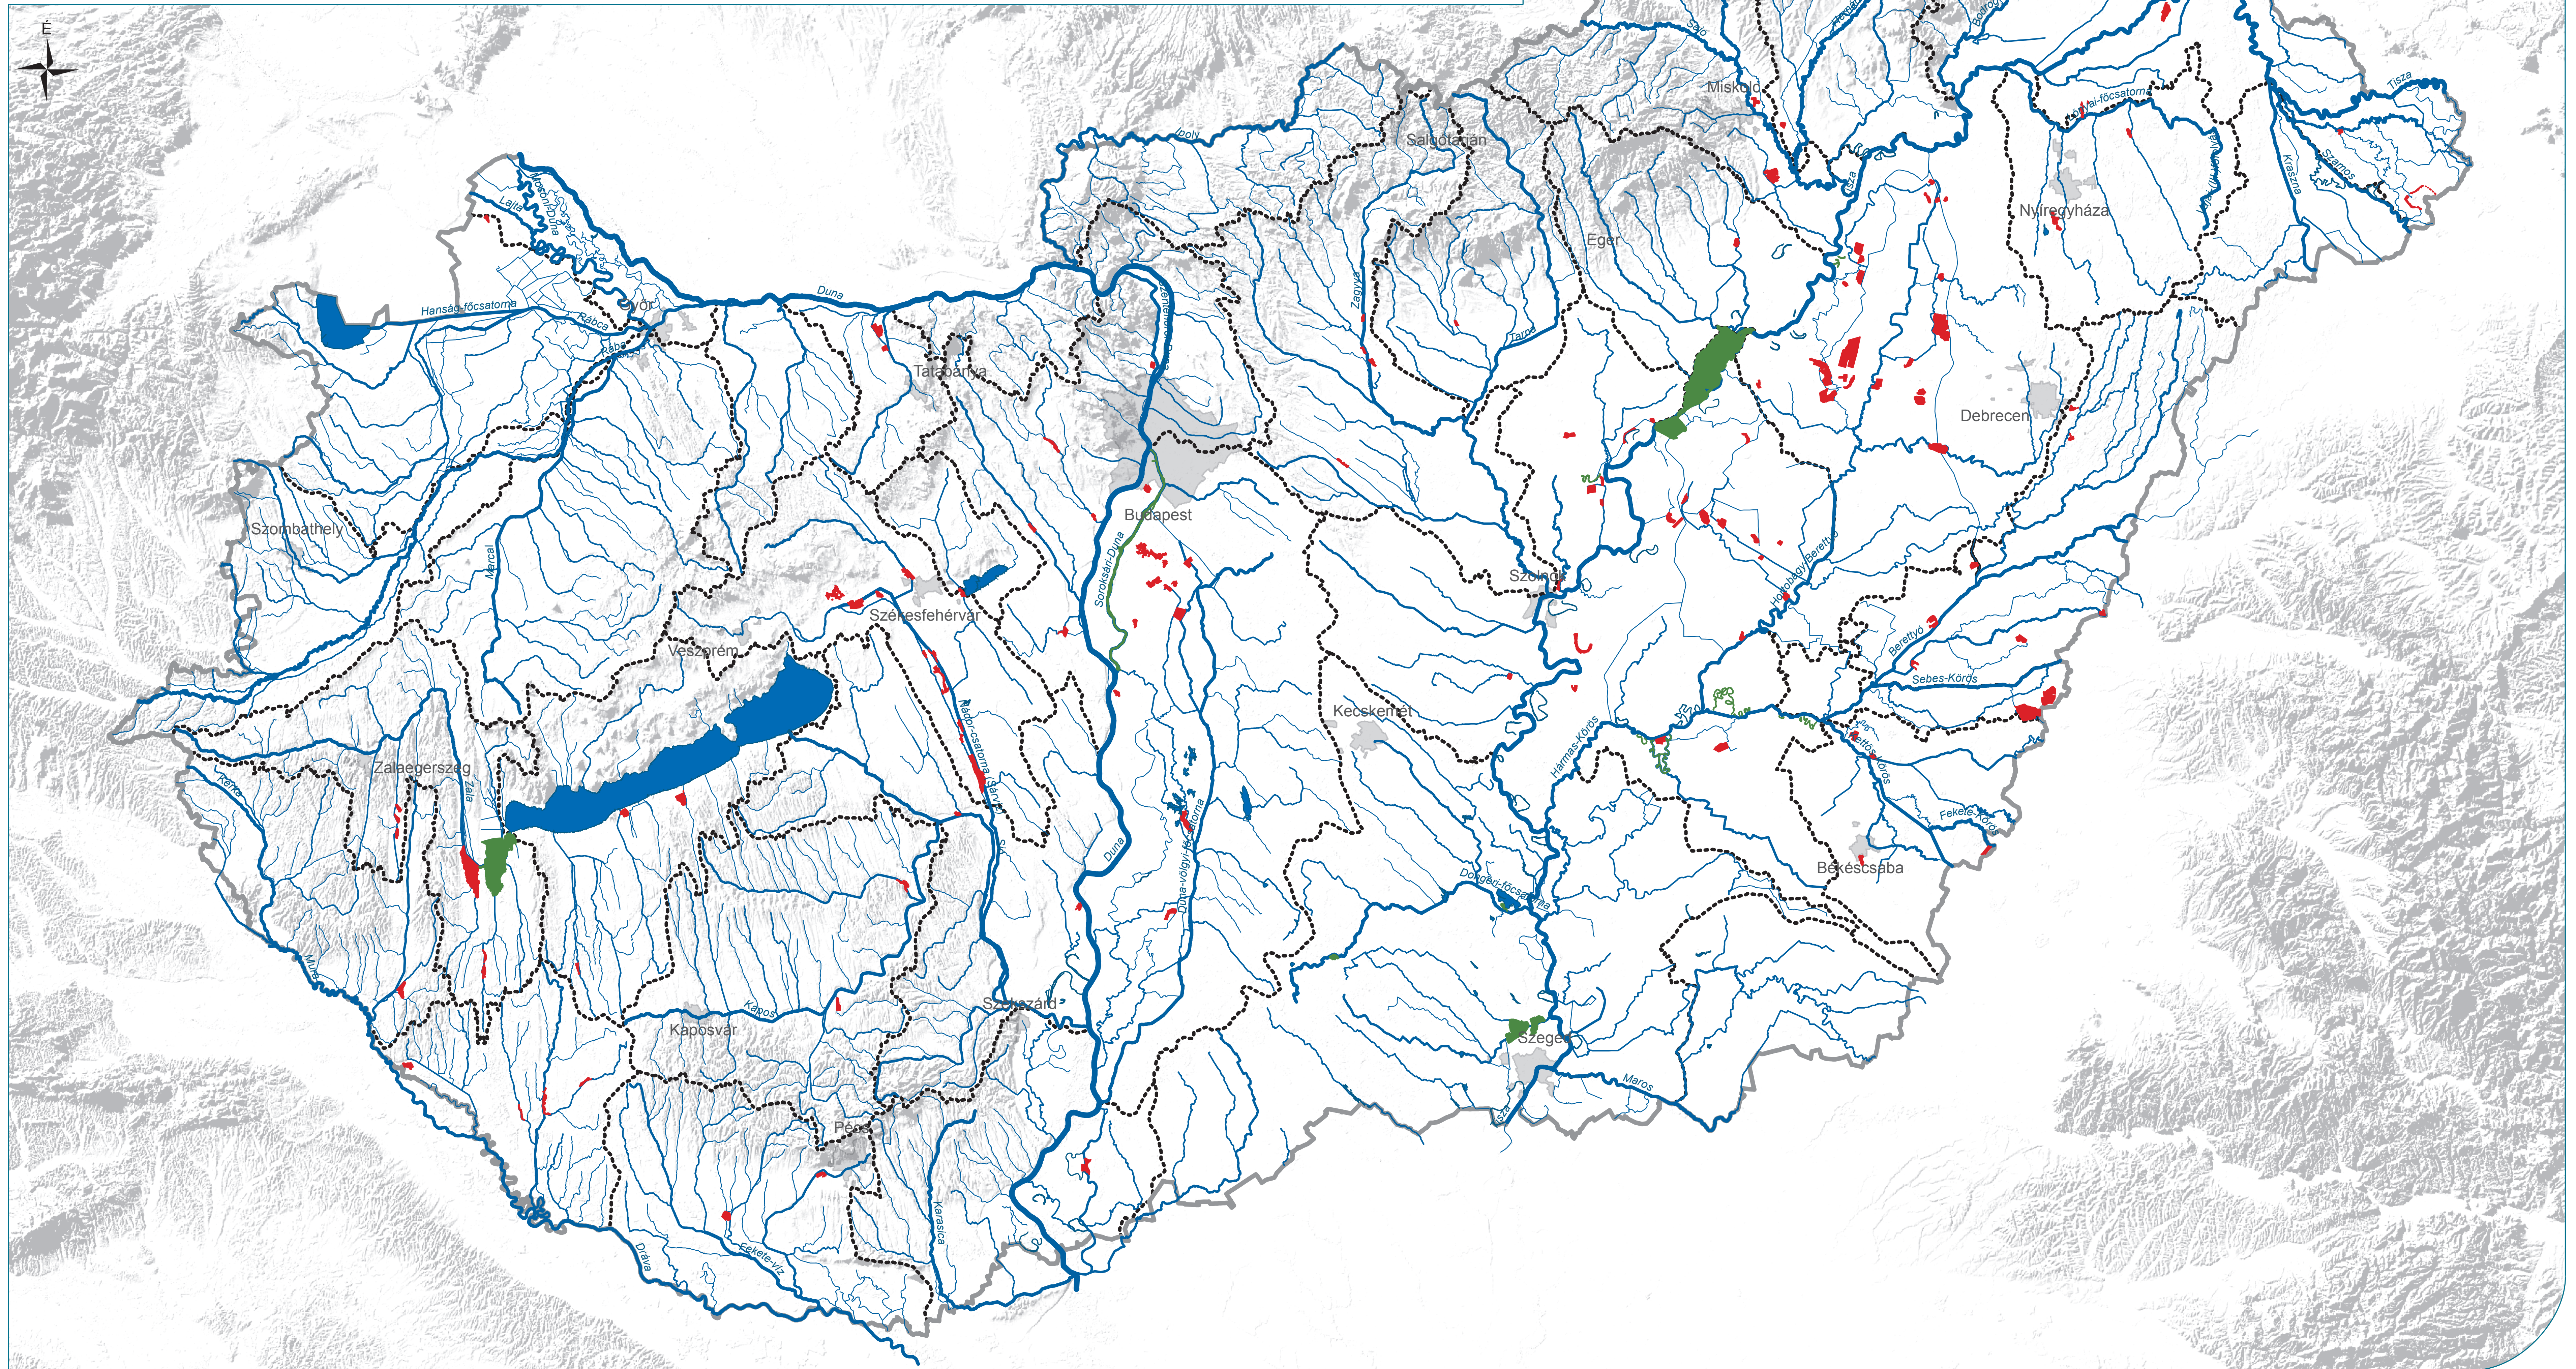

A Duna-vízgyűjtő magyarországi része  
**ÁLLÓVÍZ VÍZTESTEK KATEGÓRIÁI**

  
 1-5. térkép

**Jelmagyarázat**

- alegységhatár
- országhatár
- legnagyobb vízfolyás víztestek

**Állóvíz víztestek kategóriái**

-  természetes
-  erősen módosított
-  mesterséges