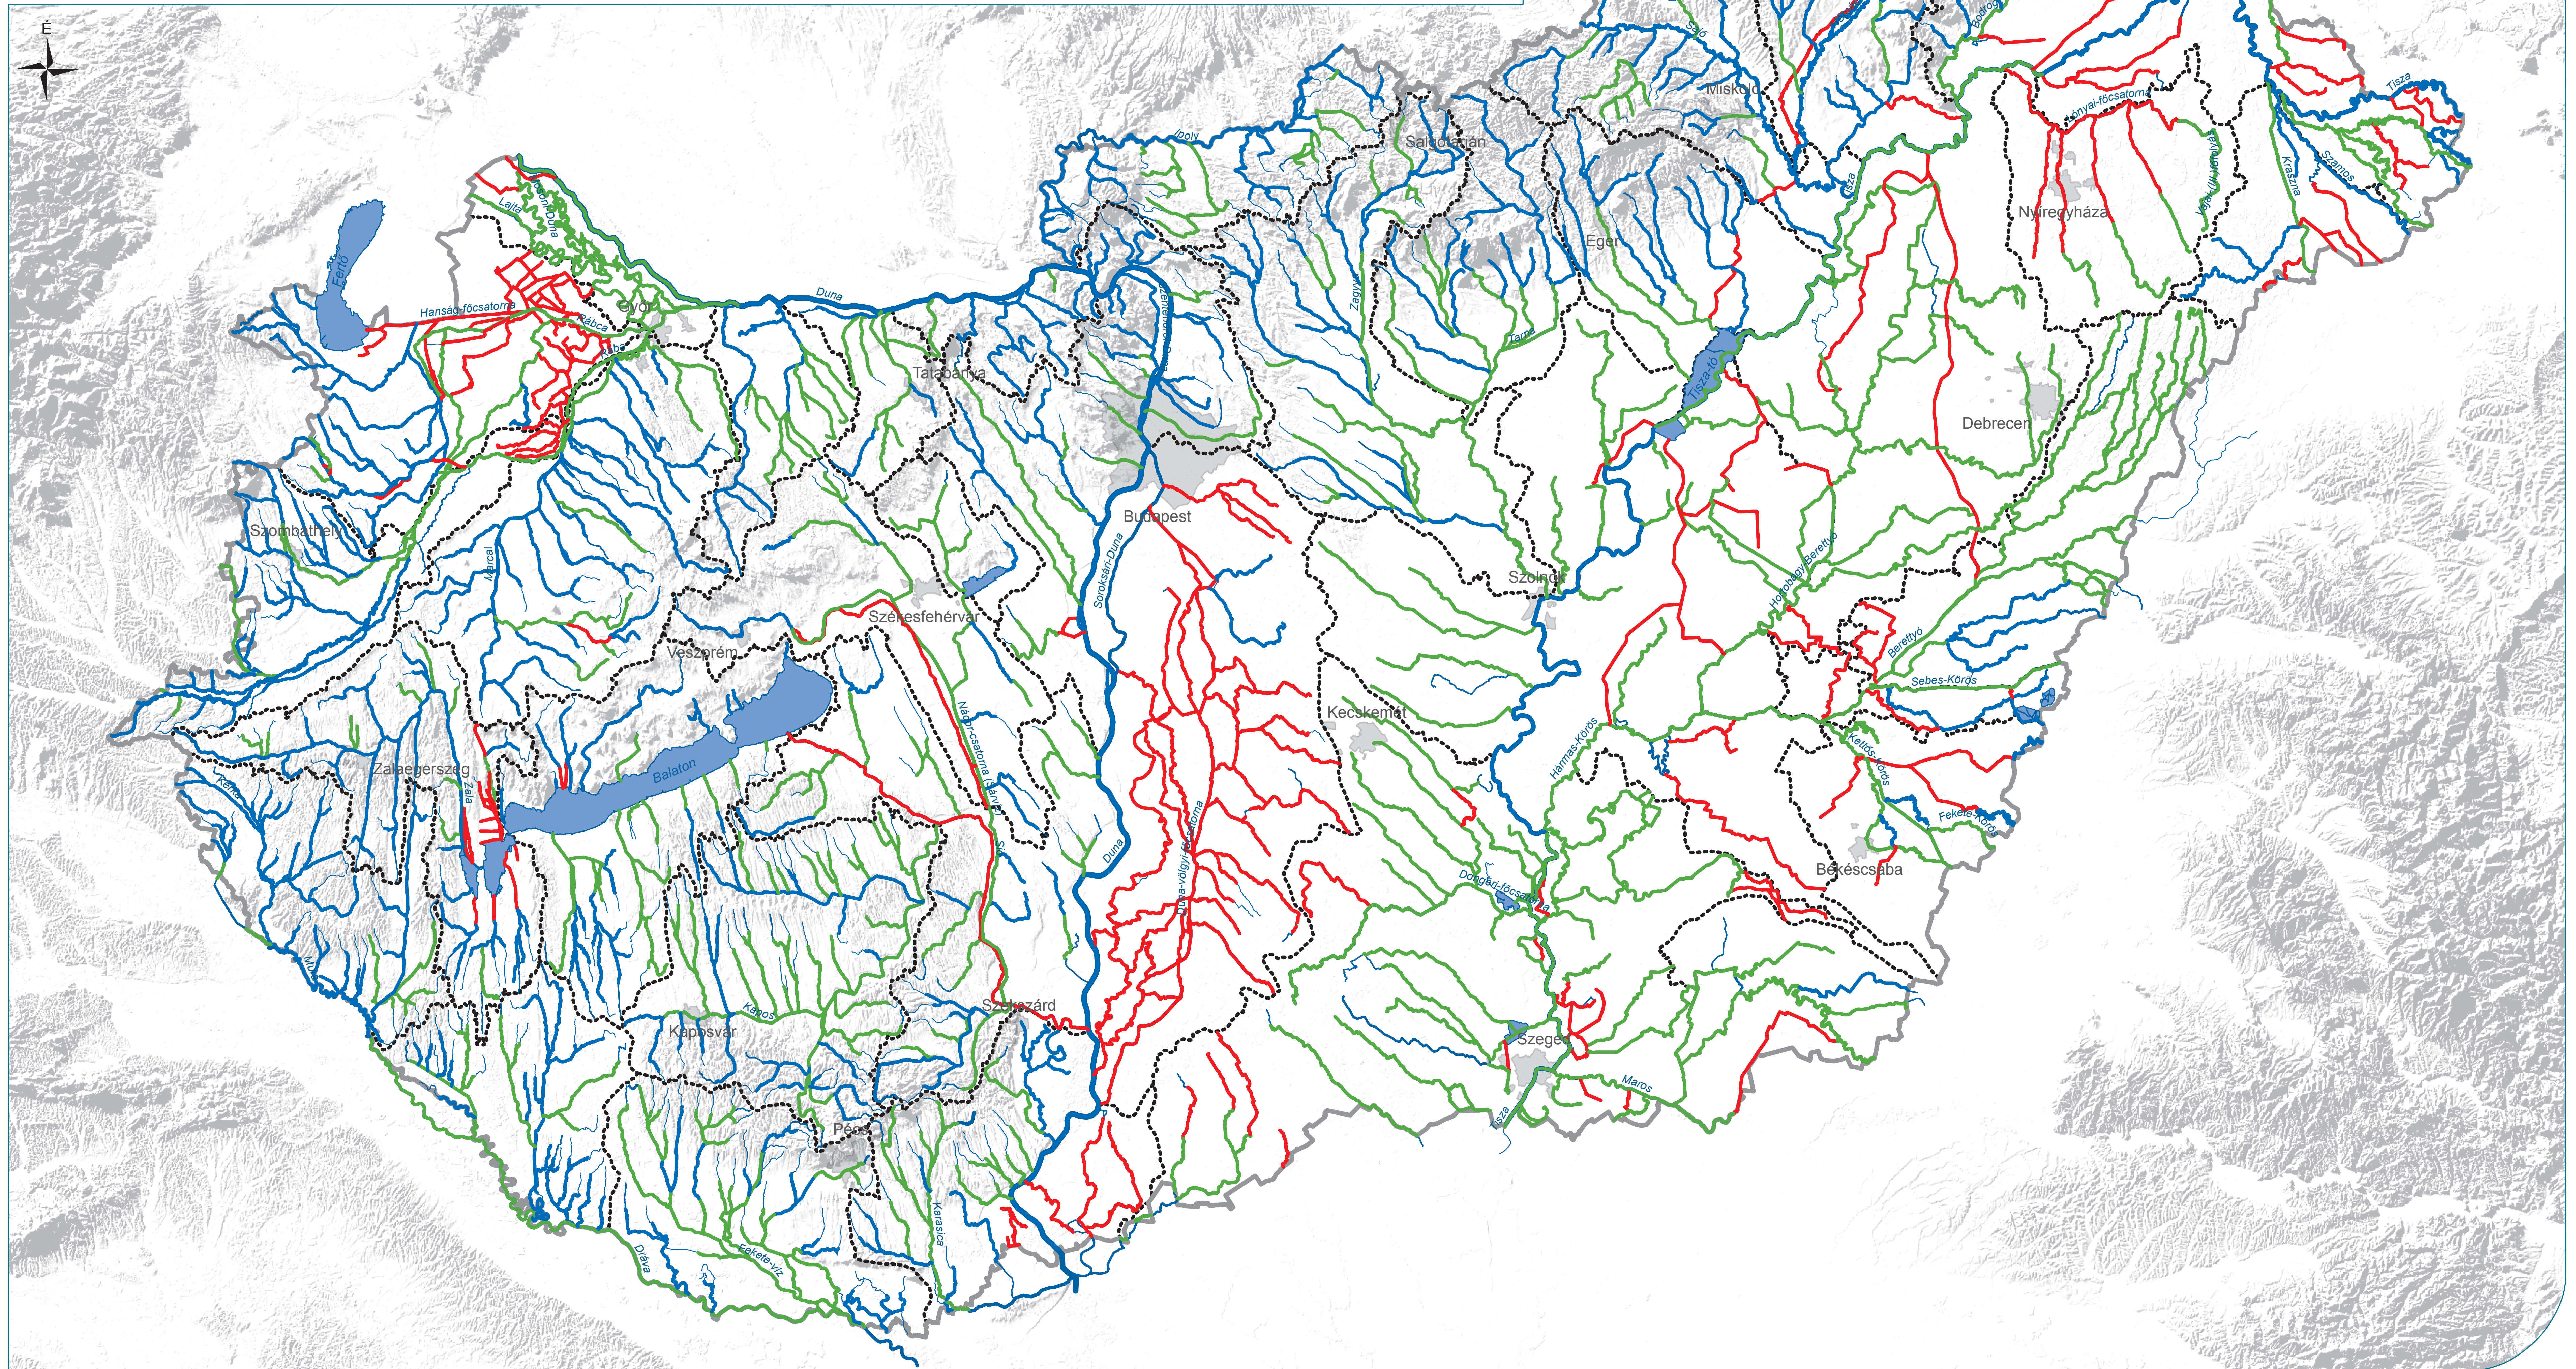

A Duna-vízgyűjtő magyarországi része  
**VÍZFOLYÁS VÍZTESTEK KATEGÓRIÁI**

1-3. térkép

**Jelmagyarázat**

- alegységhatár
- országhatár
- legnagyobb vízfolyás víztestek
- legnagyobb állóvíz víztestek

**Kategóriák**

- természetes
- erősen módosított
- mesterséges